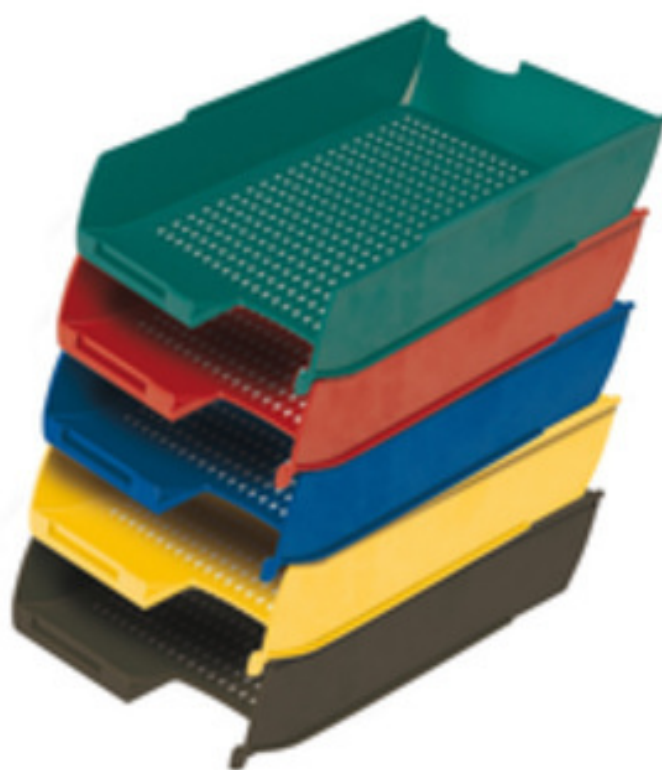

BLU

Vaschetta portacorrispondenza Ps7STAR Misure esterne mm 255x355x65. In polistirolo formato UNI A4, sovrapponibile ad incastro - blu

Codice Articolo	Descrizione	Codice originale	Barcode	Pezzi Imball	Pezzi Cartone
X850005	blu	ps7starBLU	8007600300037	16	16